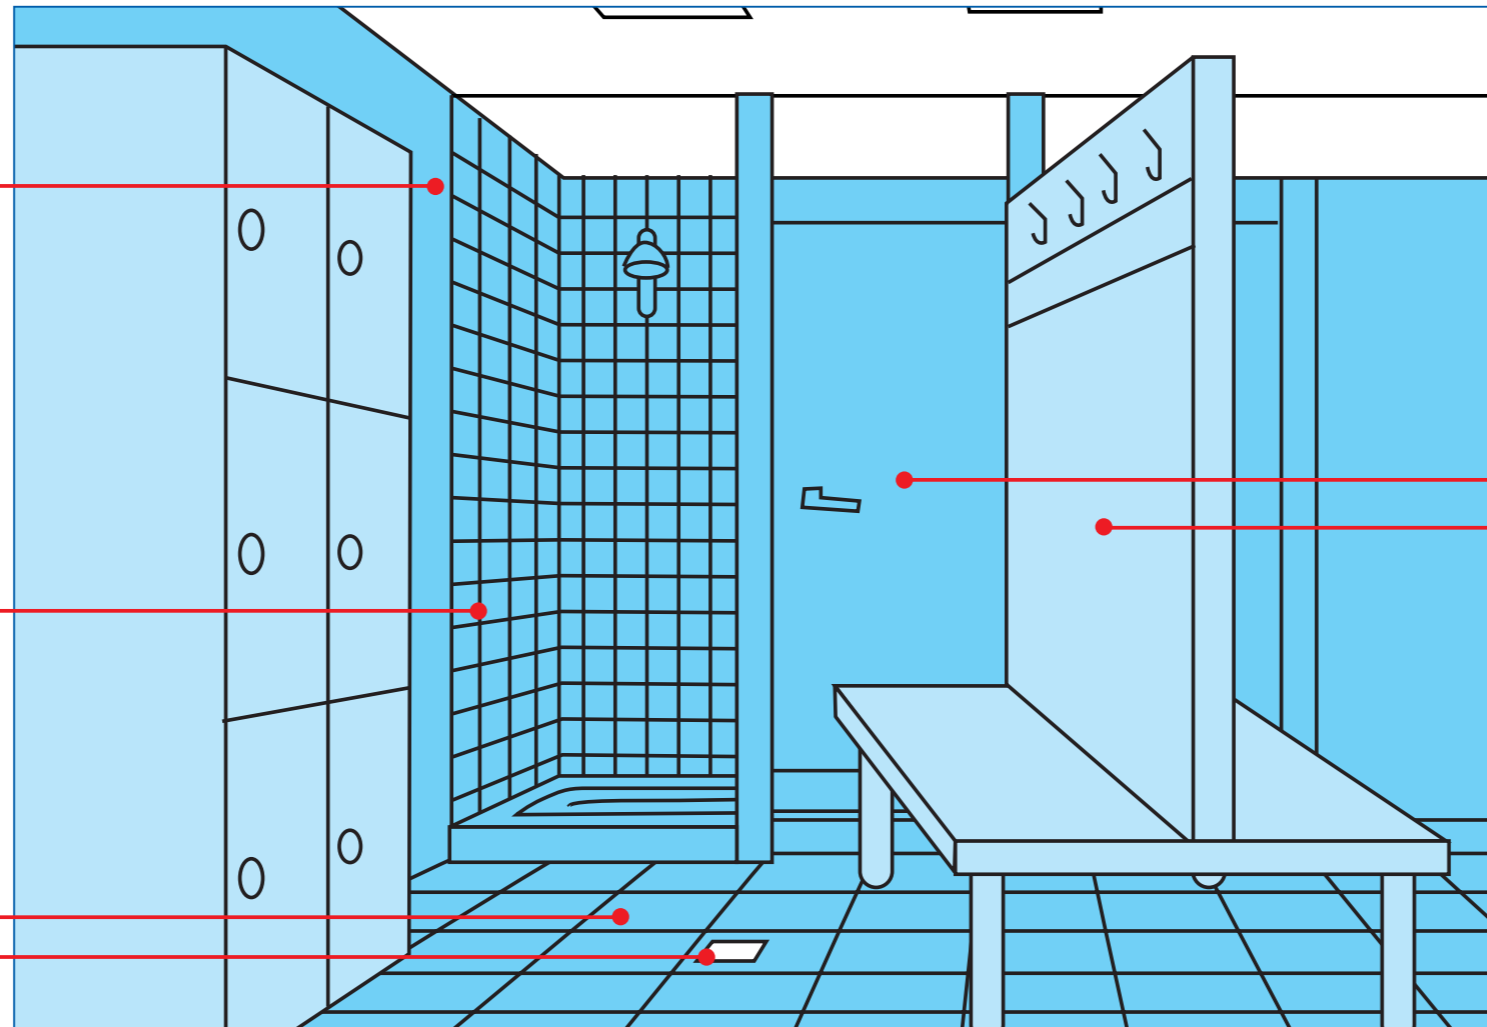

Douche- en Kleedruimtes

Dagelijkse Gel Reiniger Suma Gel Force D3.2

Objecten: Wanden (tegels), Vloer, Schrobputjes, Buitenkant Closetpot

1. 1 Zie werkinstructie voor het gelsysteem
2. 2 Zet de waarschuwingsborden neer en neem maatregelen om te voorkomen dat het product in het zwembadwater terecht komt.

Dagelijkse Desinfectie Suma Tab D4 via Gel Systeem

Objecten: Wanden (tegels), Vloer, Schrobputjes, Buitenkant Closetpot

1. 1 Zie werkinstructie voor het gelsysteem
2. 2 Plaats waarschuwingsborden en neem maatregelen om te voorkomen dat het product in het zwembadwater terecht komt

Periodieke Reiniger TASKI Sani Acid

Objecten: Vloer, Schrobputjes

1. 1 Vul een emmer met water en doseer 100ml product op 5L water
2. 2 Plaats waarschuwingsborden en neem maatregelen om te voorkomen dat het product in het zwembadwater terecht komt
3. 3 Breng het product aan op de vloer met een mop voor horizontale oppervlakken.
4. 4 Gebruik een eenschijfsmachine om de vloer te reinigen
5. 5 Gebruik een waterzuiger om de vloer droog te maken

TASKI machines

TASKI combimat swingo – Schrobzuigmachine
TASKI ergodisc – Eenschijfsmachine
TASKI vacumat – Waterzuiger

Hulpmaterialen

Emmer Rood
Spons Rood
Vloertrekker Kunststof Wit flexibel
Reinigingsdoek Rood
Waarschuwbord

Dagelijkse Reiniger: TASKI Sani 100 J-Flex

Objecten: Banken, Kluisjes, Kapstok, Afvalbakken, Spiegels, Wastafels, Deuren

1. 1 Sluit het product aan op een waterkraan en vul een sproeiflacon of emmer
2. 2 Breng het product aan op de objecten met een werkdoek of spons. Gebruik indien nodig een borstel voor mechanische actie