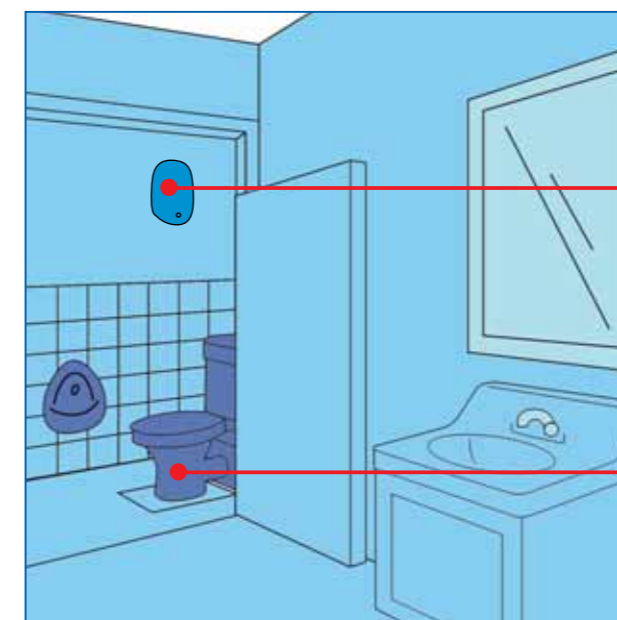

Luchtverfrisser: Good Sense

1. 1 Controleer de vullingen en batterijen en vervang deze indien leeg

Periodieke Reiniger: TASKI Clonet

Objecten: Closetpot binnenkant

1. 1 Spsuit het product aan de binnenkant van de closetpot en laat het product inwerken. Gebruik een toiletborstel voor mechanische actie
2. 2 Spoel na

Meer informatie?

Voor vragen staat de afdeling Customer Service tot uw beschikking: 030- 247 69 11.
Ook kunt u contact opnemen met uw Account Manager.