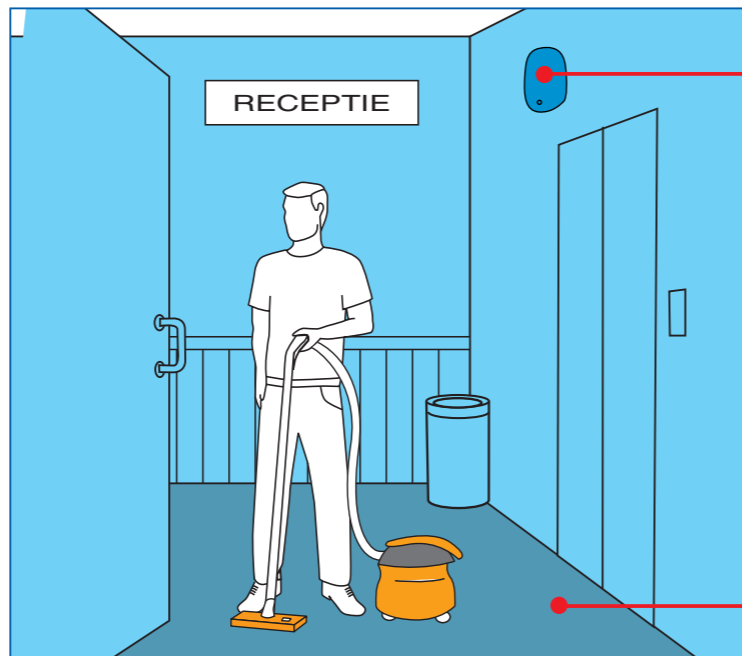

Luchtverfrisser Good Sense

- 1 Controleer de vullingen en batterijen en vervang deze indien leeg

Tapijontvlekker TASKI Tapi Spotex

Objecten: Tapijt

- 1 Smit het product op het te reinigen oppervlakte
- 2 Laat het product intrekken
- 3 Verwijder het product met een draaiende beweging met een spons