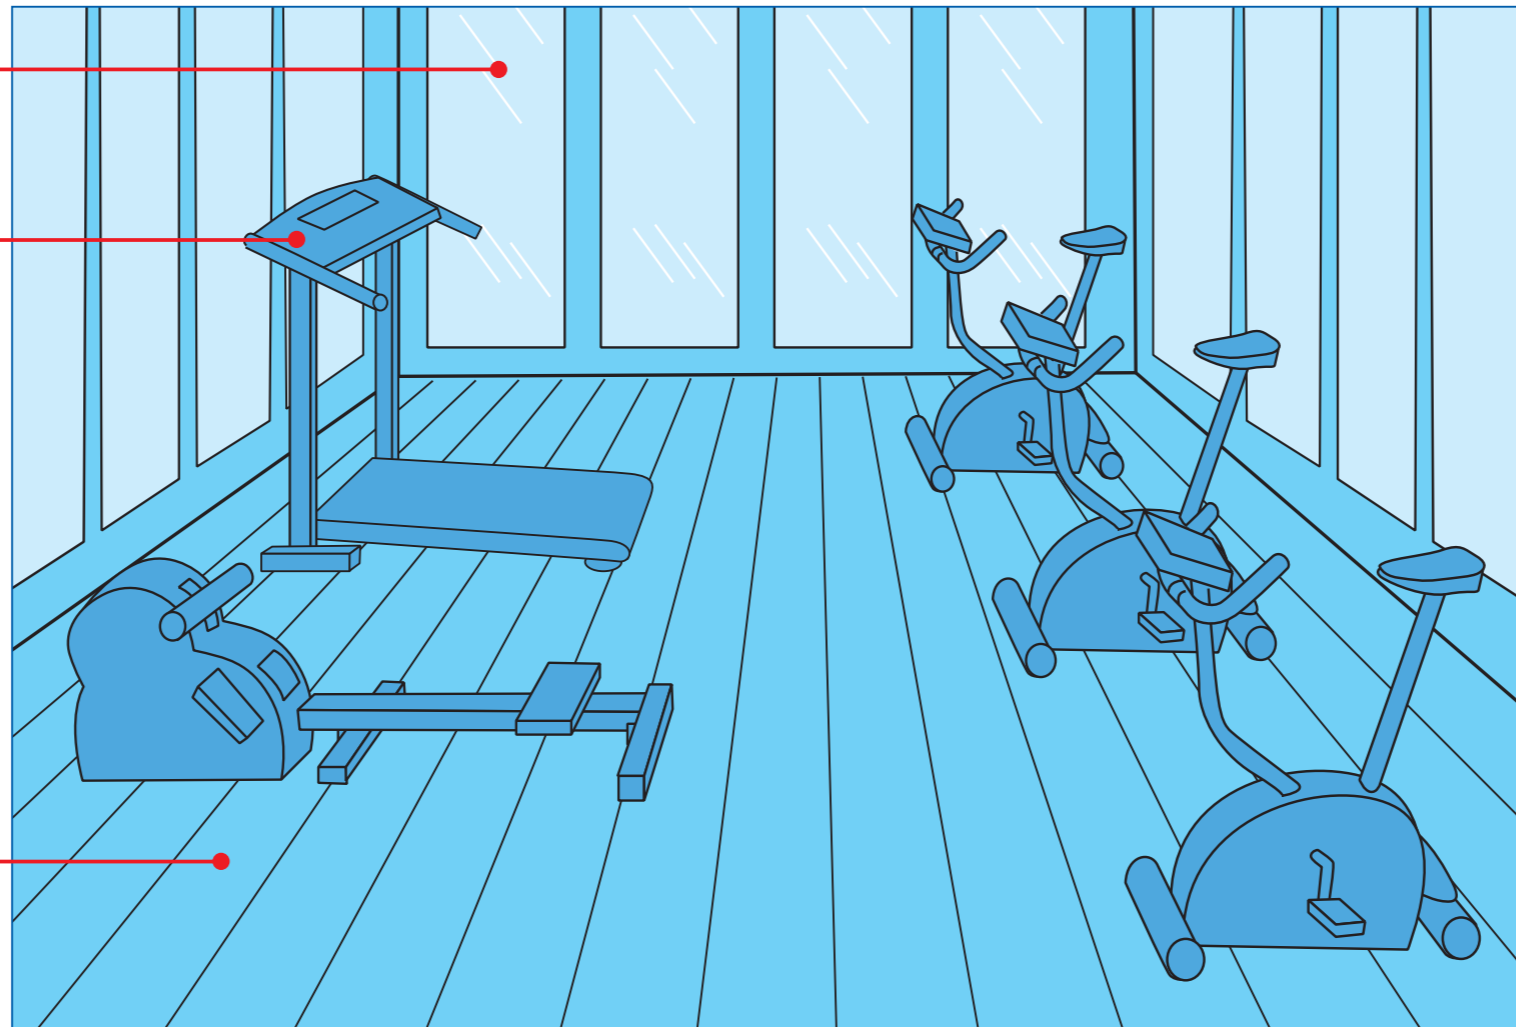

Fitnessruimte en Sporthal

Dagelijkse Reiniger TASKI Sprint 200 J-Flex

Ramen, Spiegels, Wanden, Deuren en Apparatuur

- 1 Sluit het product aan op een waterkraan en vul een sproeiflacon of emmer
- 2 Breng het product aan op de objecten met reinigingsdoek of spons om vingerafdrukken en strepen te verwijderen

Dagelijkse Vloerreiniger TASKI Jontec 300 J-Flex

Objecten: Harde vloer

- 1 Sluit het product aan op een waterkraan vul een emmer
- 2 Plaats waarschuwborden
- 3 Reinig de vloer met een mop of verwijder alleen vlekken bij lichte vervuiling